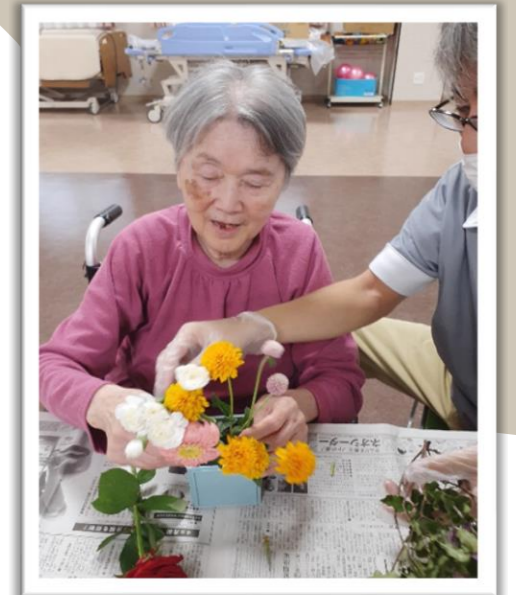

表紙：1月お参りでの一枚

CONTENTS

- 表紙・4月～6月のイベント予定
- 季節のイベント紹介
- クラブ活動紹介（生け花クラブ）
- 行事食紹介

4~6月のイベント予定

- | | | |
|--|--|--|
|  4月  |  5月  |  6月  |
| 開設記念
書道クラブ
絵手紙クラブ | 新茶会
ガーデニングクラブ
生け花クラブ | 書道クラブ
絵手紙クラブ |

クラブ活動

ピオーネ三鷹では、2か月毎にクラブ活動を行っています。今回は生け花クラブをご紹介します！

生け花クラブは年齢や流派にとられず、自分を表現することをモットーに、時には無心になりながらも会話を楽しんで活動しています。

行事食紹介

毎月行事に合わせた献立をご提供しています。「おいしかったわ～！お腹いっぱい」というお声をたくさんいただいています。

1月 おせち

2月 寿司・バレンタイン

3月 ひな祭り

外観

屋上テラス～朝焼け～